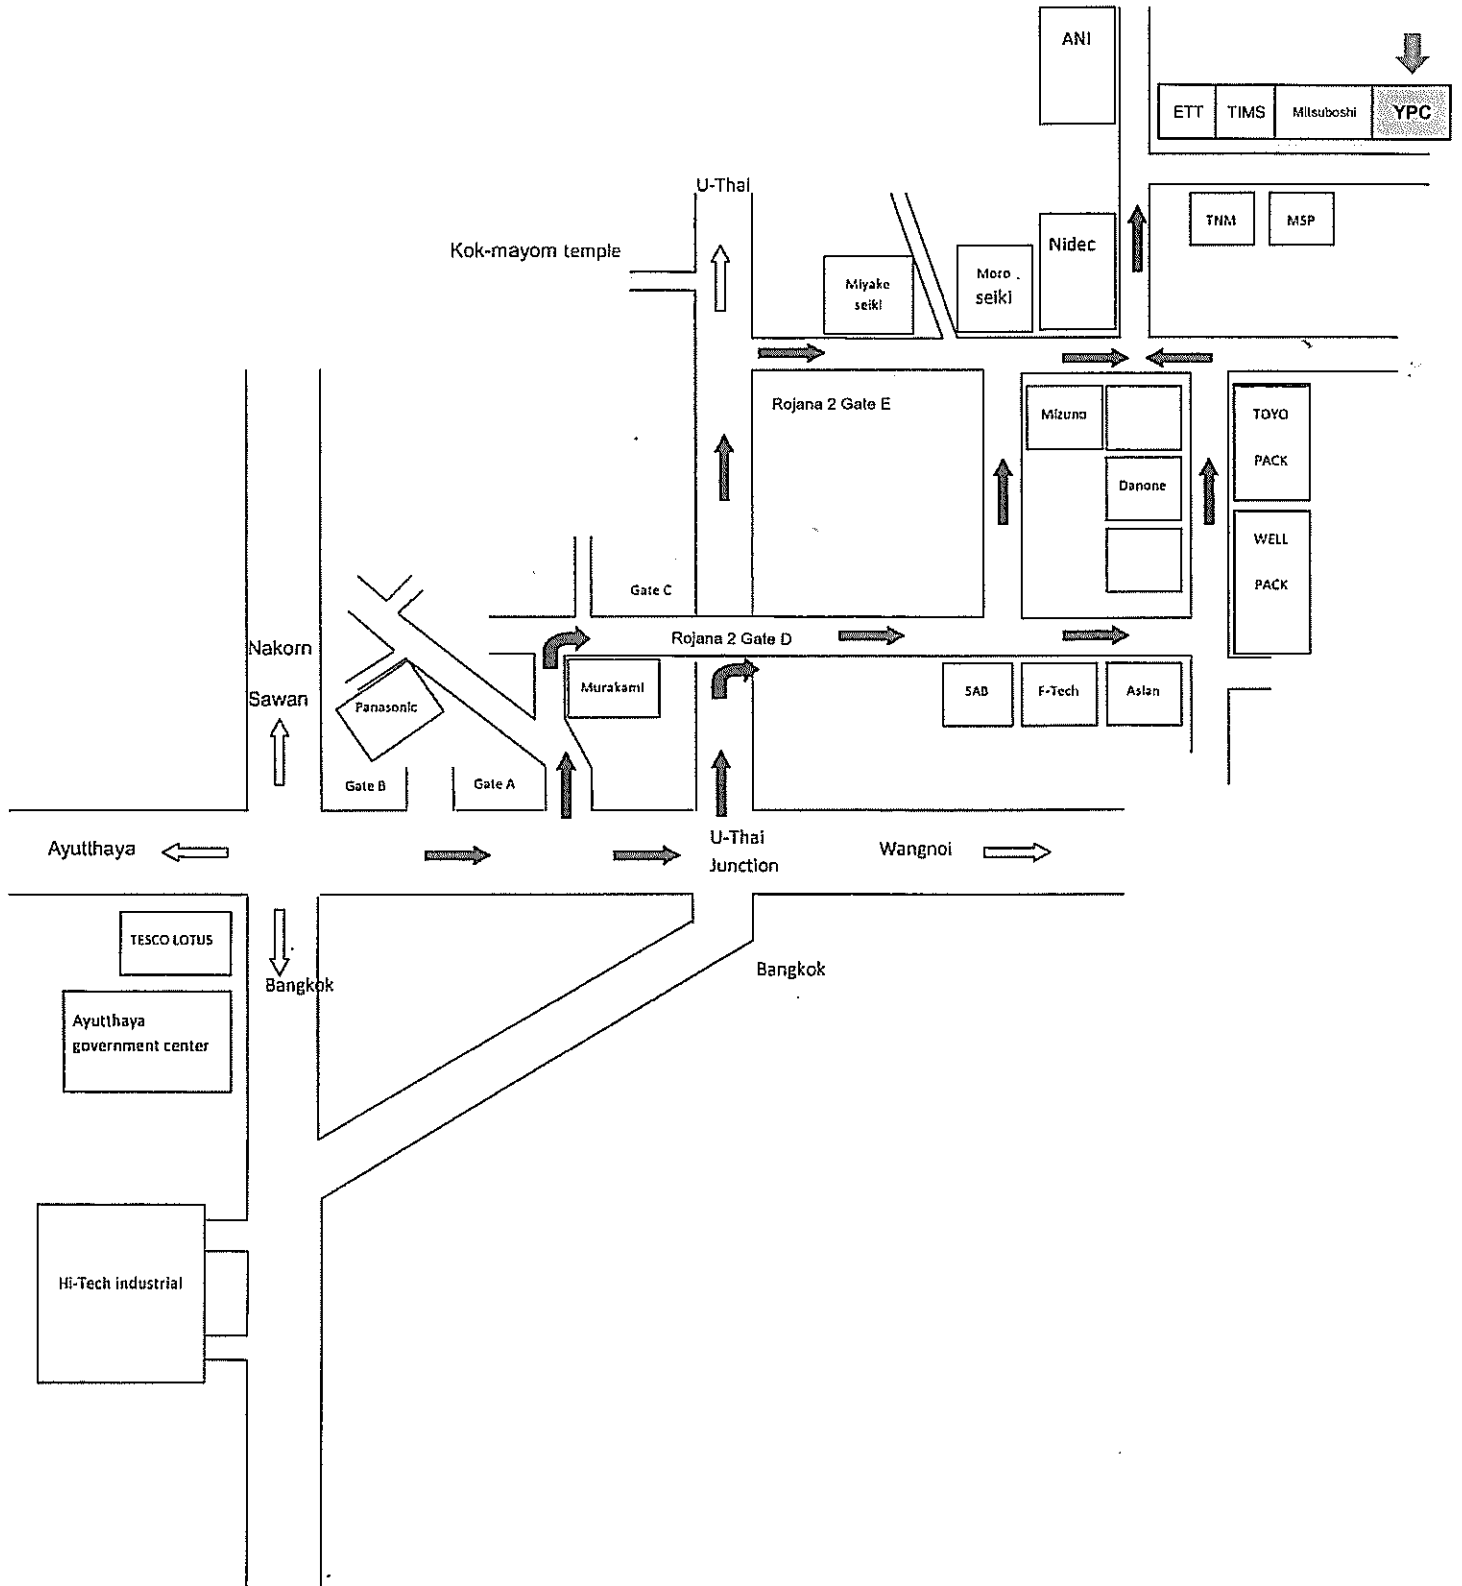

บริษัท วายพีซี พรีซิชั่น (ประเทศไทย) จำกัด  
 YPC PRECISION (THAILAND) CO., LTD.

- Ayutthaya Plant : 194 Moo 1, Hi-tech Industrial Estate (Banwah) Tambol Banlane, Amphur Bangpa-in, Pra Nakom Sri Ayutthaya 13160 Tel. : 035-314448-50 Fax : 035-314447  
 โรงงานอยุธยา : 194 หมู่ 1 นิคมอุตสาหกรรมไฮเทค (บ้านหว่า) ตำบลบ้านเลน อำเภอบางปะอิน จังหวัดพระนครศรีอยุธยา 13160 โทร. 035-314448-50 โทรสาร : 035-314447
- Wellgrow Plant : 132 Moo 9, Wellgrow Industrial Estate Tambol Bangwua, Amphur Bangpakong, Chachoengsao 24180 Tel. : 038-989090-2 Fax : 038-989093  
 โรงงานเวลโกรว์ : 132 หมู่ 9 นิคมอุตสาหกรรมเวลโกรว์ ตำบลบางวัว อำเภอบางปะกง จังหวัดฉะเชิงเทรา 24180 โทร. 038-989090-2 โทรสาร 038-989093
- Rojana Plant : 43/3 Moo 4, Rojana Industrial Park, Tambol Banchang, Amphur U-Thai, Pra Nakom Sri Ayutthaya 13210 Tel. : 035-746827-8 Fax : 035-746826, 035-746984  
 โรงงานโรจนะ : 43/3 หมู่ 4 สวนอุตสาหกรรมโรจนะ 2 ตำบลบ้านช้าง อำเภอลูขี้ จังหวัดพระนครศรีอยุธยา 13210 โทร. 035-746827-8 โทรสาร : 035-746826, 035-746984